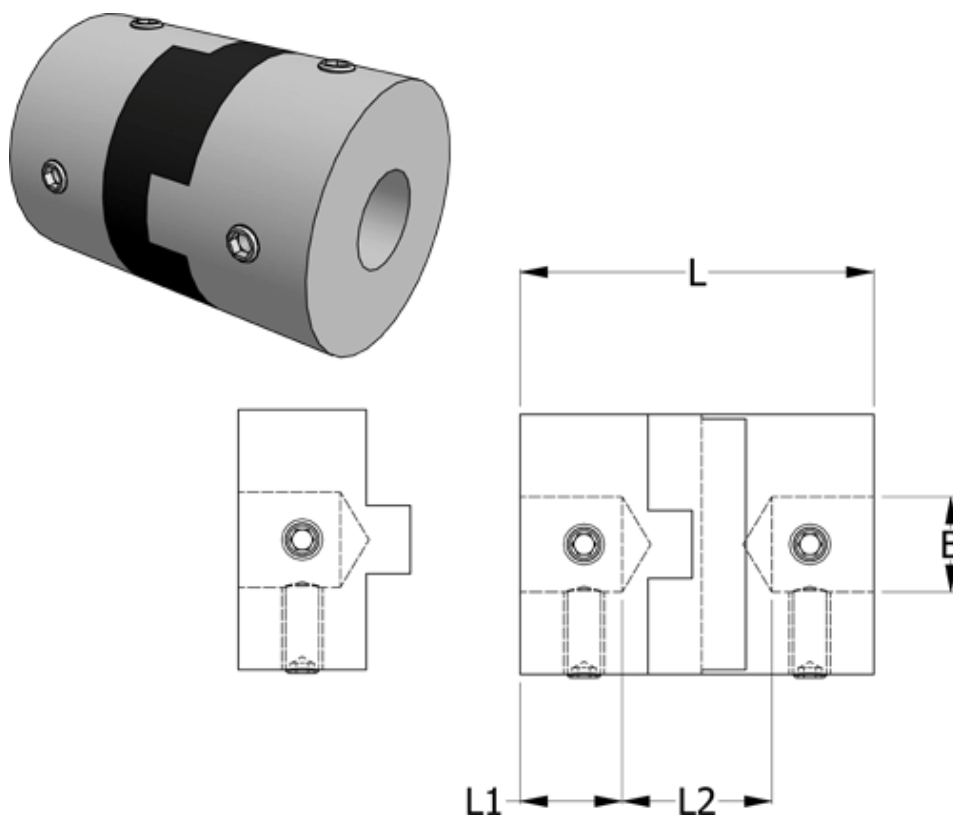

Article number: 33212324132
Description: Oldham coupling hub 232.41.32 ALU
with set screw hub, bore 10 mm

Measures

B1	= 10
D	= 41.3
L	= 50.8
L1	= 16.7
L2	= 17.4

Note: = Overnævnte varenr. er kun for et koblingsnav. Der går 2 koblingsnav og 1 element til 1 komplet kobling

Screw = M5

Torque (Nm) = 17